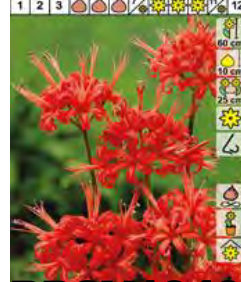

30: NERINE BLANCO

BPCV1042

60: ORNITHOGALUM

THYRSOIDES

BPCV1018

30: NERINE ROJO

BPCV1040

30: NARDOS POLIANTUS T.